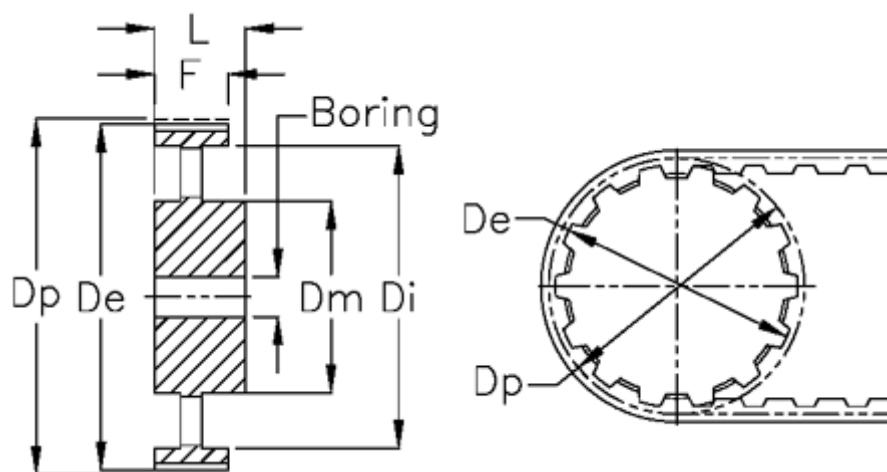

Varenummer: 604144090020
Beskrivelse: Tandremskive med nav
HTD 90 8M 20

Mål

Boring = 15

Bredde = 20

De = 227.81

Di = 204

Dm = 90

Dp = 229.18

F = 28

L = 38

Tandantal = 90

Type = 8M

Vægt = 4.2